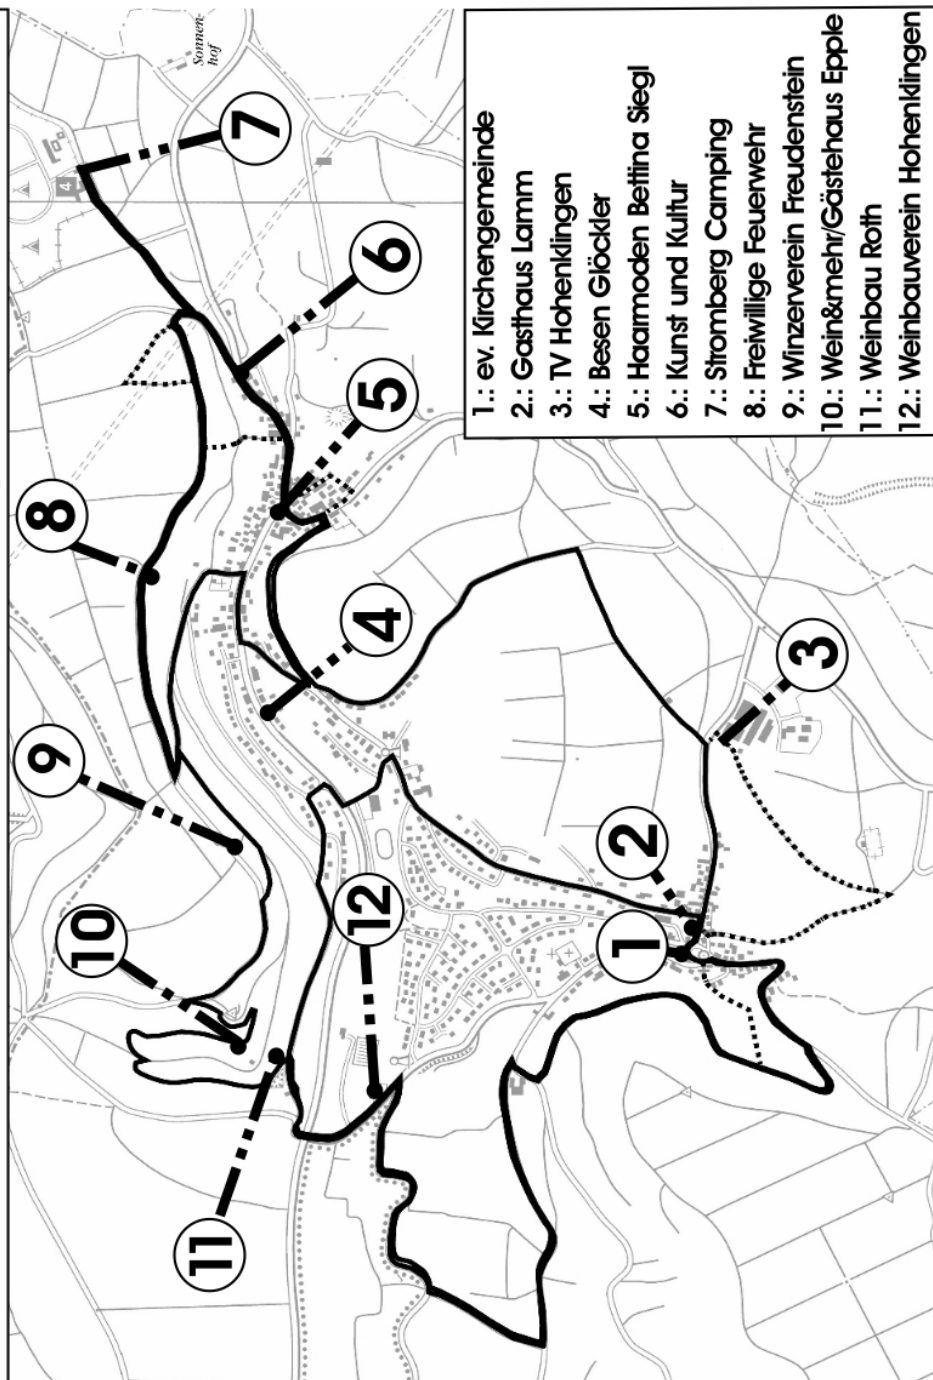

Sie können die Stempelkarte an jeder Station abgeben.
Karten mit **allen 12** Stempeln nehmen an der
Verlosung teil.

1.Preis: Verzehrgutschein im Wert von 40 € Gasthaus „Zum Lamm“

2.Preis: Verzehrgutschein im Wert von 30 € Besen Glöckler

3.Preis: Einkaufsgutschein im Wert von 20 € Weinbau Roth

Die Gewinner werden benachrichtigt und erhalten Ihre
Preise per Post.

Die Initiatoren des Panorama – Rundwanderweges
wünschen Ihnen einen schönen Wandertag in
Freudenstein-Hohenklingen

Wandern

Einkehren

Natur erleben

Panorama-Rundwanderweg
Freudenstein-Hohenklingen

Sonntag 05. September 2010

www.wanderweg-fh.de

<p>(Plan Nr.1) Ev. Kirchengemeinde Kaffee und Kuchen</p>	<p>(Plan Nr.2) Gasthaus „Zum Lamm“ Ofenfrischer Fleischkäse mit Kartoffelsalat, Rostbraten mit Brot, Bauernbratwürste Ochsenmaulsalat, Käsebrot Pommes frites mit Ketchup</p>
<p>(Plan Nr.3) Turnverein Hohenklingen Wilde Kartoffeln mit Tzatziki Rollbraten mit Spätzle Heiße Rote Pommes frites Putengeschnitzeltes</p>	<p>(Plan Nr.4) Freudensteiner Besen Fam. Glöckler Nach Besenkarte</p>
<p>(Plan Nr.5) Bettina Siegl Haarmoden Badestube Fußbäder mit Massage</p>	<p>(Plan Nr.6) Kunst und Kultur im Dorf Kaffee und Kuchen Heiße Rote Hamburger</p>
<p>(Plan Nr.7) Stromberg Camping/ Camping Stüble Käseschnitzel Wurstsalat Pommes frites Speisen und Getränke nach Karte</p>	<p>(Plan Nr.8) Freiwillige Feuerwehr Cevapcici mit Tzatziki, Maultaschen mit Kartoffelsalat</p>
<p>(Plan Nr.9) Winzerverein Freudenstein Panierte Schnitzel mit Kartoffelsalat Heiße Rote Leberwurst- und Knoblauchbrot</p>	<p>(Plan Nr.10) Wein & mehr/Gästehaus Eppler Verschiedene Brotaufstriche Weine des westlichen Strombergs</p>
<p>(Plan Nr.11) Weinbau Roth Winzerbraten mit Kartoffelsalat Wildschinkenbaguette Saitenwurst Hüpfburg, Eigene Weine</p>	<p>(Plan Nr.12) Weinbauverein Hohenklingen Kleine Vesper Örtliche Weine</p>